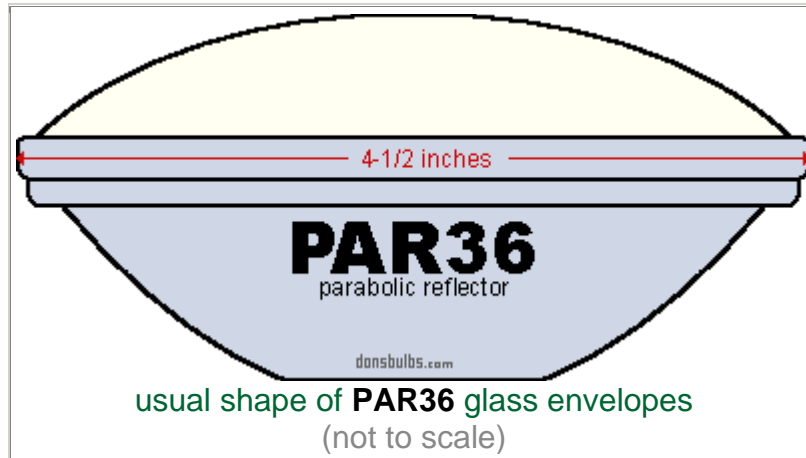

# 4415A is known as: 4415-AMBER

## 4415-AMBER bulb specifications:

category: **Sealed Beam**  
volt: **12.8**  
amp: **2.73**  
watt: **35**  
base: **Screw Terminals**  
glass: **PAR36**  
filament: **CC6**  
fil.res.: **4.69 ohm**  
m.o.l.: **2.75 inches**  
burn pos: burn lamp in **Base DOWN to HORIZONTAL** position  
i.lumens: **88000**  
cp: **7000**  
d.hours: **300**  
notes:  
Automobile Lamp  
ba:5X40  
**Color: Amber Fog Lamp**